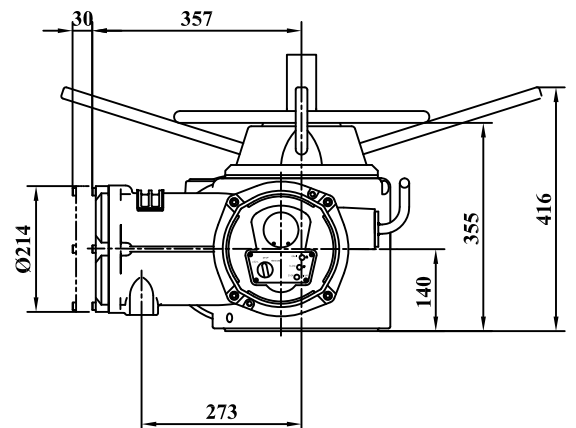

### AVA Series Electric Actuator Dimension

Code Type	A	B	C	D	E	F	G	ØH	ØI	ØJ	K	L	M	ØN	P	Q	R
AVA06	247	352	401	230	119	42	40	793	145	212	301	30	222	177	353	315	122

### AVA07 Electric Actuator Dimension

### Cable in

Broken line show the space disassembly