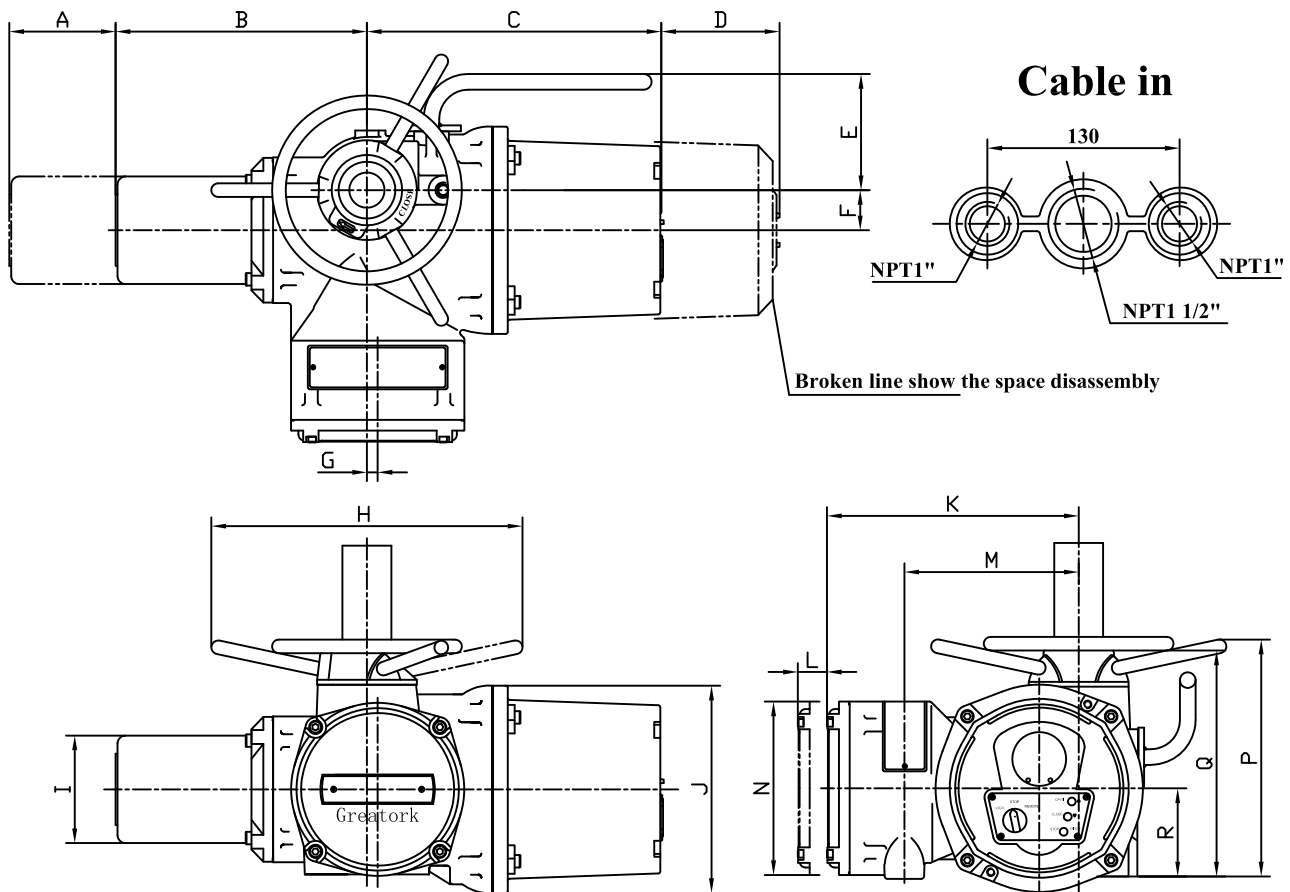

### AVA Series Electric Actuator Dimension

Code Type	A	B	C	D	E	F	G	ØH	ØI	ØJ	K	L	M	ØN	P	Q	R
AVA01 AVA02 AVA03	165	257	301	200	119	41	11	318	110	212	257	30	178	177	242	228	90

### AVA Series Electric Actuator Dimension

Code Type	A	B	C	D	E	F	G	ØH	ØI	ØJ	K	L	M	ØN	P	Q	R
AVA06	247	352	401	230	119	42	40	793	145	212	301	30	222	177	353	315	122