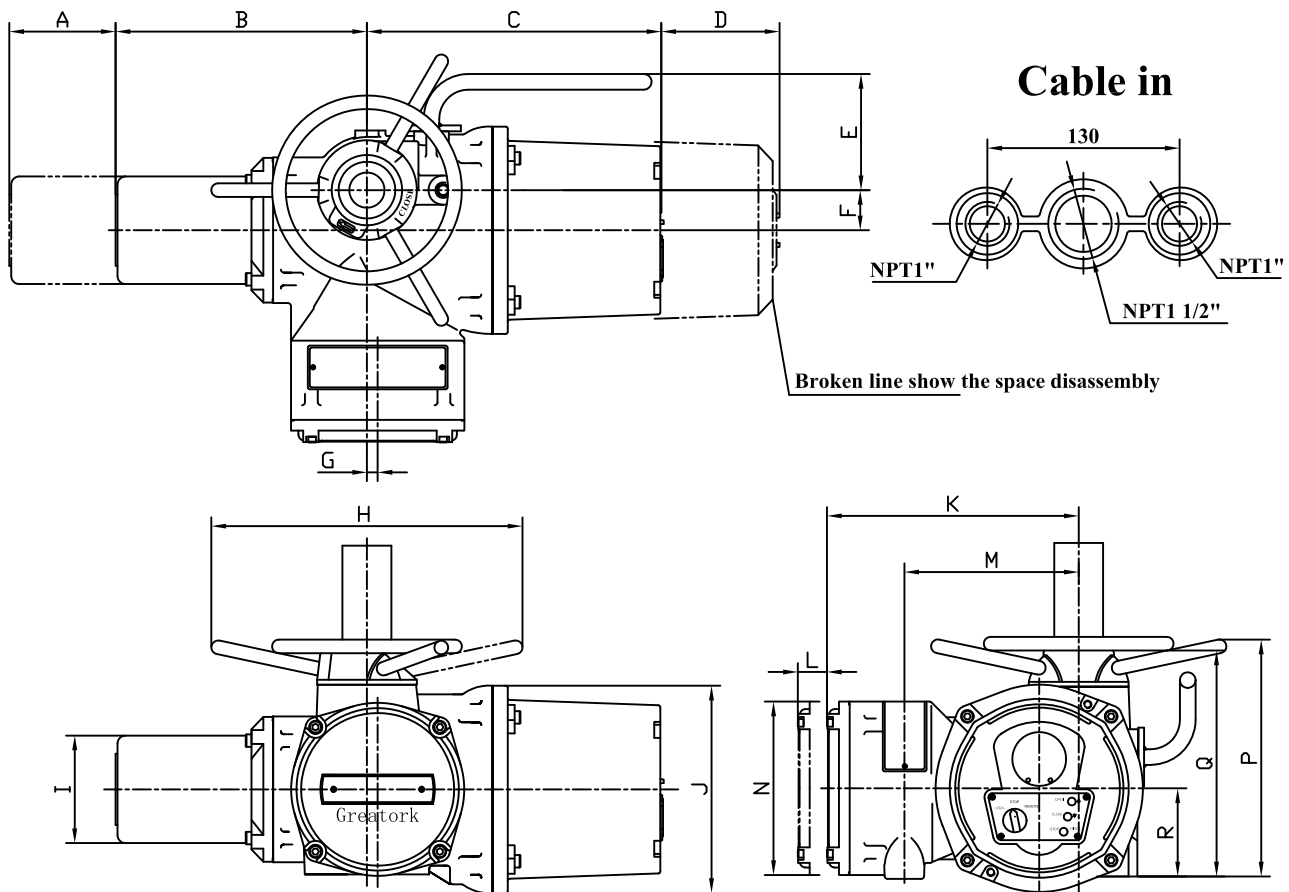

### AVA Series Electric Actuator Dimension

Code Type	A	B	C	D	E	F	G	ØH	ØI	ØJ	K	L	M	ØN	P	Q	R
AVA01 AVA02 AVA03	165	257	301	200	119	41	11	318	110	212	257	30	178	177	242	228	90

### AVA Series Electric Actuator Dimension

Code Type	A	B	C	D	E	F	G	ØH	ØI	ØJ	K	L	M	ØN	P	Q	R
AVA06	247	352	401	230	119	42	40	793	145	212	301	30	222	177	353	315	122