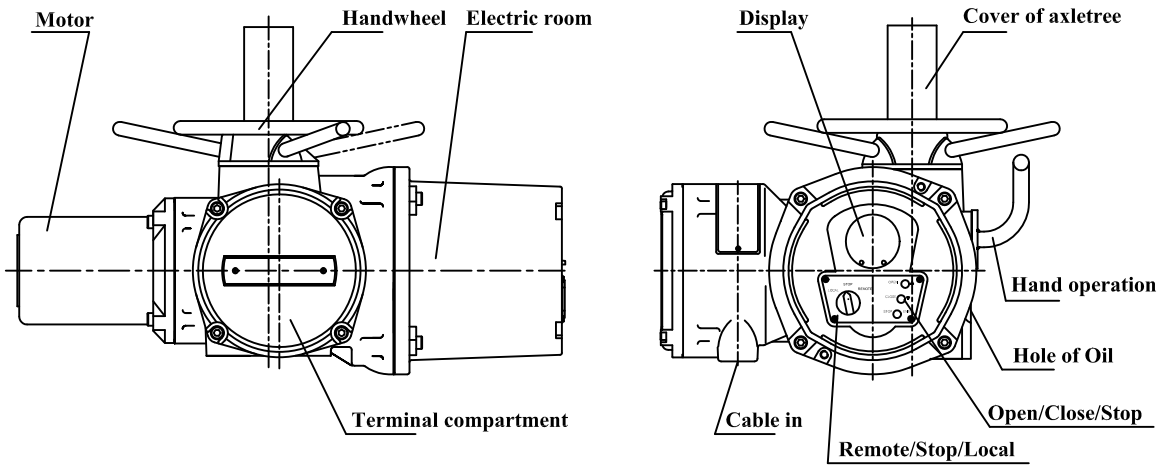

### AVA Series Electric Actuator Dimension

Code Type	A	B	C	D	E	F	G	ØH	ØI	ØJ	K	L	M	ØN	P	Q	R
AVA01 AVA02 AVA03	165	257	301	200	119	41	11	318	110	212	257	30	178	177	242	228	90